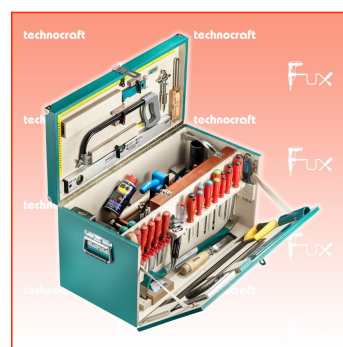

Frankolieferung

Beschreibung

Mit 167-teiligem Qualitäts-Werkzeugsatz, Birkenholzplatte, lackiert, Innenausbau für Zimmerei-Werkzeugsatz.

Inklusive Markenwerkzeuge wie PB, KNIPEX, BAHCO et RALI.

- 167 Teile

Technische Daten

- Abmessung 740 x 370 x 420 mm
- Gewicht 43.2 kg

Standard-Ausrüstung

- 1 Rollgabelschlüssel, 10"
- 1 Kugelkopf-Stiftschlüssel-Satz, 8-tlg.
- 1 Bits- + Steckschlüssel-Satz, 57-tlg.
- 1 Ausreiber-Ahle, Klinge 100x6 mm
- 6 PB Schlitz-Schraubendreher, Nr. 1 / 2 / 3 / 4 / 5 / 6
- 4 PB Torx-Schraubendreher, T15 / 20 / 25 / 27
- 3 PB Pozidriv-Schraubendreher Nrn. PZ1 / PZ2 / PZ3
- 1 Spannungsprüfer, 100 mm
- 1 Astlochbohrer-Satz, 5-tlg.
- 1 Schlangenbohrer-Satz, 9-tlg.
- 1 Holzspiralbohrer-Satz, 4-10 mm, 5-tlg.
- 1 HSS-Spiralbohrer-Satz, 19-tlg.
- 1 Schreinerhammer, 28 mm
- 1 Fäustel, 1000 g
- 1 Stossaxt mit Seitenfasen, 1150 g
- 1 Zimmermanns Axt, 1400 g
- 1 Latthammer mit Magnet, 600 g
- 1 KNIPEX Beisszange, 200 mm
- 1 KNIPEX Kombizange, verchromt, 160 mm
- 1 KNIPEX Wapuzange, 250 mm
- 1 Hobel RALI Evolution, 220 mm
- 1 Handsäge, TEFLON, 500 mm
- 1 Original Japan Zugsäge "SHOGUN", 265 mm
- 1 Farmerfeile, Hieb 2, 200 mm
- 1 Feilraspel, flach, 200 mm
- 1 Werkstattfeile, halbrund, 200 mm
- 1 Bauschlüssel, "CH"-Modell, 180 mm