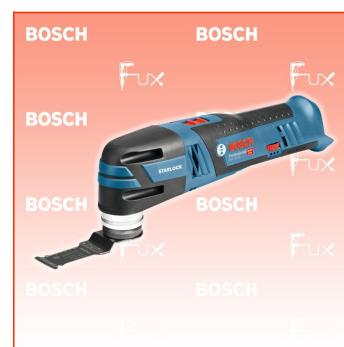

## Bosch Professional GOP 12V-28 Akku-Multi-Cutter

Bestell- und Artikelnummer: 06018B5001

Listenpreis CHF 160.80

**Fuxpreis CHF 137.00**

inklusive 8.1% MwSt

Versand CHF 15.00

### Beschreibung

Das kompakteste Akku-Multifunktionswerkzeug im Bosch Starlock Segment

- Einzigartige Starlock-Schnittstelle mit einer optimierten dreidimensionalen Kraftschlussverbindung für eine größtmögliche Kraftübertragung
- Sehr ergonomisch und benutzerfreundlich dank kleinstem Griffumfang
- Leichtbauweise für einen hohen Bedienkomfort und einfache Handhabung

Das Akku-Multifunktionswerkzeug GOP 12V-28 Professional ist die kompakteste Lösung im Bosch Starlock Segment. Seine einzigartige Starlock-Schnittstelle mit einer optimierten dreidimensionalen Kraftschlussverbindung zwischen Maschine und Zubehör sorgt für eine größtmögliche Kraftübertragung und damit für einen schnelleren Arbeitsfortschritt. Dank kleinstem Griffumfang ist dieses Multifunktionswerkzeug sehr ergonomisch und benutzerfreundlich. Darüber hinaus sorgt das geringe Gewicht für einen hohen Bedienkomfort und eine einfache Handhabung.

Dieses Elektrowerkzeug eignet sich für Trockenbau-, Kucheneinbau- sowie Schleifarbeiten. Es kann für Holz, Plastik und Metall eingesetzt werden. Es ist kompatibel mit dem Starlock-System.

Ferner verfügt der GOP 12V-28 Professional über Funktionen wie konstante Drehzahl, eine Magnethalterung, Softgrip und Drehzahlvorwahl.