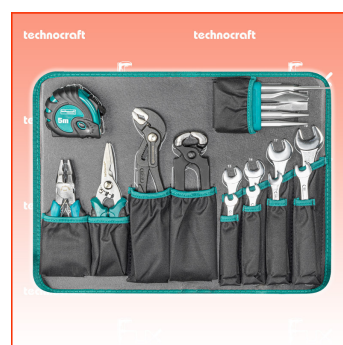

Frankolieferung

Beschreibung

PRO WOOD 4 Alu-Werkzeugkoffer in attraktivem holzfarbigem Design

Bestückt mit allem was man zur Bearbeitung von Holz benötigt, wie Japanzugsäge, Stechbeitel, Schreinerwinkel, Parallelanreisser, Forstnerbohrer, Schraubendreher usw. Jedes Werkzeug hat seinen festen Platz, dies erleichtert die Übersicht sowie die Ordnung und spart somit auch eine Menge Zeit.

Technische Daten

- 126 Teile
- Abmessung 490 x 390 x 170 mm
- Gewicht 12.6 kg

Standard-Ausrüstung

- 1 TCP Alu-Taschenlampe, 170mm
- 1 TC Universalmesser, 18mm BLK
- 1 TC Abbrechklingen-Satz, 18mm
- 1 TC Bauschlüssel, "CH"-Mod., 180mm
- 1 SHO Japan Zugsäge 265 mm, 16 Zähne/Zoll
- 1 TCP Metallsägebogen Modell CH 300 mm
- 1 TCP Gliedermeter, 2m SB
- TC Wkzg-Satz, verchromt, 5tlg BLK
- 1 TCP Rollmeter, 5m
- 1 TCP Kombizange, 160mm SB
- 1 TC Universal-Schere, gerade, 190mm
- 1 TCP Wapu-Zange mit Schnellverstellung
- 1 TCP Beisszange, 200mm BLK
- 1 TCP Gabel-Ringschlüssel, 8mm
- 1 TCP Gabel-Ringschlüssel, 9mm
- 1 TCP Gabel-Ringschlüssel, 10mm
- 1 TCP Gabel-Ringschlüssel, 11mm
- 1 TCP Gabel-Ringschlüssel, 13mm
- 1 TCP Gabel-Ringschlüssel, 14mm
- 1 TCP Gabel-Ringschlüssel, 17mm
- 1 TCP Gabel-Ringschlüssel, 19mm
- 1 TCP PH-Schraubendreher, PH1, 2-K
- 1 TCP PH-Schraubendreher, PH2, 2-K
- 1 TCP PZ-Schraubendreher, PZ1, 2-K BLK
- 1 TCP PZ-Schraubendreher, PZ2, 2-K BLK
- 1 TCP SZ-Schraubendreher, Nr. 3, 2-K BLK