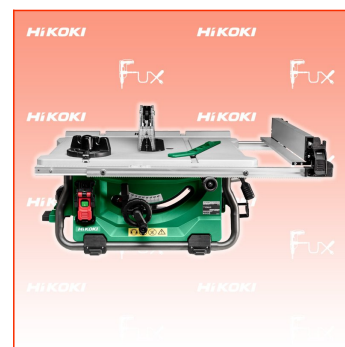

PDF erstellt am: 25.06.2026

Alle Angaben ohne Gewähr und solange Vorrat reicht!

Hikoki C3610DRJ Akku-Tischkreissäge

Bestell- und Artikelnummer: C3610DRJBASIC

Listenpreis CHF 863.72

Fuxpreis CHF 691.00

inklusive 8.1% MwSt

Frankolieferung

Beschreibung

- Soft-Start Funktion
- Überlastschutz
- Elektrische Bremse - stoppt den Motor und das Sägeblatt binnen 3 Sekunden
- Perfekte Auflagefläche durch extra lange Tischverlängerung (nach rechts 880 mm, nach links 445 mm)
- Einfache Einstellung der Gehrungswinkel und Schnitttiefe durch große Bedienknöpfe
- Ablagefach für Werkzeuge
- Gleiche Schnittkapazität wie eine strombetriebene Tischkreissäge
- Wahlweise auch mit dem AC/DC Adapter ET36A (optionales Zubehör) zu betreiben
- Staubabsaugadapter für Fremdsaugung am Gerät vorhanden (Innendurchmesser 36 mm)
- Tischgröße 730 x 559 mm, erweiterbar auf maximal 880 x 709 mm

Technische Daten

- Akkuspannung 36 V
- Leerlaufdrehzahl 5000 min⁻¹
- Max. Sägeleistung bei 90° 79 mm
- Sägeleistung bei 45° 57 mm
- Sägeblatt Ø 255 mm
- Bohrung Ø 30 mm
- Abmessung (LxBXH) 915 x 765 x 375 mm
- Gewicht 30.5 kg