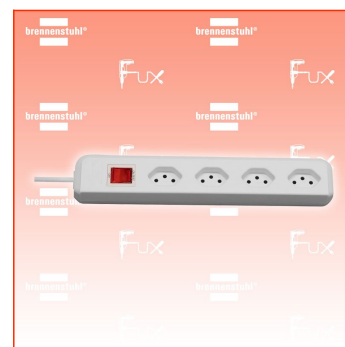

PDF erstellt am: 11.05.2026

Alle Angaben ohne Gewähr und solange Vorrat reicht!

Brennenstuhl cleverLINE Steckdosenleiste 4-fach 90°

Bestell- und Artikelnummer: 1159462614

Listenpreis CHF 10.38

Fuxpreis CHF 8.80

inklusive 8.1% MwSt

Versand CHF 15.00

Beschreibung

- Die zeitlose Steckdosenleiste der Linie cleverLINE im attraktiven und schlanken Design. Mit 4 Steckdoseneinsätze in 90° Anordnung geeignet für Winkelstecker. Die Steckdosenleiste mit 1,5m Kabel in schwarzer Farbe bietet ausreichend Flexibilität und findet am gewünschten Ort seinen geeigneten Platz. Zudem überzeugt die Steckdosenleiste cleverLINE durch folgende Eigenschaften:
- Modernes und schlankes Design
- Steckdosen im Winkel von 90° angeordnet
- Bestens geeignet zum Anschluss von Winkelsteckern
- Mit beleuchteten Sicherheitsschalter
- Mit 1,5m H05VV-F 3G1,0
- Belastbar bis 10 A / 2300 W

Technische Daten

- Kabellänge: 1,50 m
- Höhe: 4,20 cm
- Länge: 29,50 cm
- Gewicht: 0,33 kg
- Breite: 5 cm
- Farbe: weiß
- Geeignet für 19" Einbau: Nein
- Anwendung: Haushalt
- Befestigungsart: Nicht zutreffend
- Mit Hand-/ Fußschalter: Nein
- Mit Funksteuerung: Nein
- Steckerart: Gerader Stecker
- Steckdosenanordnung: 90°
- Schutzart (IP): IP20
- Absicherung: Sicherungsautomat
- Anzahl der Steckdosen gesamt: 4
- Geeignet für Einbaumontage: Nein
- Max. elektr. Belastbarkeit: 2300 W