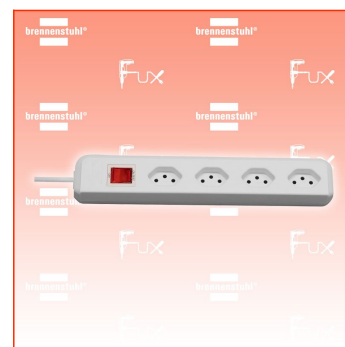

PDF erstellt am: 26.06.2026

Alle Angaben ohne Gewähr und solange Vorrat reicht!

Brennenstuhl cleverLINE Steckdosenleiste 4-fach 90°

Bestell- und Artikelnummer: 1159462614

Listenpreis CHF 10.38

Fuxpreis CHF 8.80

inklusive 8.1% MwSt

Versand CHF 15.00

Beschreibung

- Die zeitlose Steckdosenleiste der Linie cleverLINE im attraktiven und schlanken Design. Mit 4 Steckdoseneinsätze in 90° Anordnung geeignet für Winkelstecker. Die Steckdosenleiste mit 1,5m Kabel in schwarzer Farbe bietet ausreichend Flexibilität und findet am gewünschten Ort seinen geeigneten Platz. Zudem überzeugt die Steckdosenleiste cleverLINE durch folgende Eigenschaften:
- Modernes und schlankes Design
- Steckdosen im Winkel von 90° angeordnet
- Bestens geeignet zum Anschluss von Winkelsteckern
- Mit beleuchteten Sicherheitsschalter
- Mit 1,5m H05VV-F 3G1,0
- Belastbar bis 10 A / 2300 W

Technische Daten

- Kabellänge: 1,50 m
- Höhe: 4,20 cm
- Länge: 29,50 cm
- Gewicht: 0,33 kg
- Breite: 5 cm
- Farbe: weiß
- Geeignet für 19" Einbau: Nein
- Anwendung: Haushalt
- Befestigungsart: Nicht zutreffend
- Mit Hand-/ Fußschalter: Nein
- Mit Funksteuerung: Nein
- Steckerart: Gerader Stecker
- Steckdosenanordnung: 90°
- Schutzart (IP): IP20
- Absicherung: Sicherungsautomat
- Anzahl der Steckdosen gesamt: 4
- Geeignet für Einbaumontage: Nein
- Max. elektr. Belastbarkeit: 2300 W