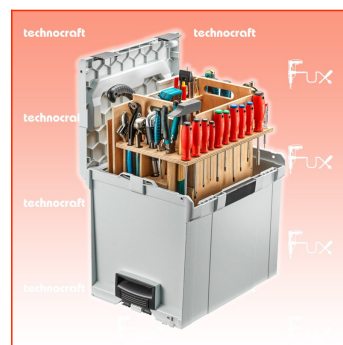

Frankolieferung

Beschreibung

Die L-Boxx WOODY BOXX 2 ist mehr als nur eine Werkzeugkiste. Mit 81 speziell ausgewählten Werkzeugen für Holzverarbeiter sind alle Werkzeuge sorgfältig in einem für die L-BOXX massgefertigten, neu optimierten herausnehmbaren Holzeinsatz verstaut. Dieses durchdachte Design passt perfekt zum mobilen Arbeiten und lässt sich mühelos in jedes Fahrzeugeinrichtungs-System von Sortimo integrieren. Sie kann bis zu 25 kg tragen und ihr widerstandsfähiger Deckel unterstützt Gewichte von bis zu 100 kg.

- Massgefertigter, optimierter und herausnehmbarer Holzeinsatz für saubere Aufbewahrung
- Nahtlose Integration in Sortimo-System ohne Adapter
- Tragkraft von 25 kg mit einem Deckel, der bis zu 100 kg aushält

Technische Daten

- Abmessung 445 x 358 x 390 mm
- Gewicht 13.5 kg

Standard-Ausrüstung

- technocraft L-Boxx WOODY BOXX leer
- technocraft Werkzeug-Einsatz WOODY BOXX 2
- technocraft Rollgabelschlüssel 10
- technocraft Innensechskant-Kugelkopf-Schlüssel-Satz 8-tlg
- technocraft Bit-/Schraubendreherhalter 1/4"
- technocraft Bit-Box PRO 32-tlg
- technocraft Schlitz-Schraubendreher 1 BLK
- technocraft Schlitz-Schraubendreher 2 BLK
- technocraft Schlitz-Schraubendreher 3 BLK
- technocraft Schlitz-Schraubendreher 4 BLK
- technocraft TX-Schraubendreher T15 BLK
- technocraft TX-Schraubendreher T20 BLK
- technocraft TX-Schraubendreher T25 BLK
- technocraft PZ-Schraubendreher 1 BLK
- technocraft PZ-Schraubendreher 2 BLK
- technocraft Spannungsprüfer 65 BLK
- technocraft Sicherheits-Schreinerhammer 25 mm
- technocraft Universalschere, gerade, rostfrei
- technocraft Beisszange 200 mm
- technocraft Kombizange 180 mm
- technocraft Wasserpumpenzange durchgesteckt