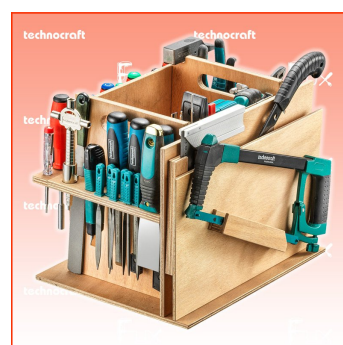

Frankolieferung

Beschreibung

Die L-Boxx WOODY BOXX 2 ist mehr als nur eine Werkzeugkiste. Mit 81 speziell ausgewählten Werkzeugen für Holzverarbeiter sind alle Werkzeuge sorgfältig in einem für die L-BOXX massgefertigten, neu optimierten herausnehmbaren Holzeinsatz verstaut. Dieses durchdachte Design passt perfekt zum mobilen Arbeiten und lässt sich mühelos in jedes Fahrzeugeinrichtungs-System von Sortimo integrieren. Sie kann bis zu 25 kg tragen und ihr widerstandsfähiger Deckel unterstützt Gewichte von bis zu 100 kg.

- Massgefertigter, optimierter und herausnehmbarer Holzeinsatz für saubere Aufbewahrung
- Nahtlose Integration in Sortimo-System ohne Adapter
- Tragkraft von 25 kg mit einem Deckel, der bis zu 100 kg aushält

Technische Daten

- Abmessung 445 x 358 x 390 mm
- Gewicht 13.5 kg

Standard-Ausrüstung

- technocraft L-Boxx WOODY BOXX leer
- technocraft Werkzeug-Einsatz WOODY BOXX 2
- technocraft Rollgabelschlüssel 10
- technocraft Innensechskant-Kugelkopf-Schlüssel-Satz 8-tlg
- technocraft Bit-/Schraubendreherhalter 1/4"
- technocraft Bit-Box PRO 32-tlg
- technocraft Schlitz-Schraubendreher 1 BLK
- technocraft Schlitz-Schraubendreher 2 BLK
- technocraft Schlitz-Schraubendreher 3 BLK
- technocraft Schlitz-Schraubendreher 4 BLK
- technocraft TX-Schraubendreher T15 BLK
- technocraft TX-Schraubendreher T20 BLK
- technocraft TX-Schraubendreher T25 BLK
- technocraft PZ-Schraubendreher 1 BLK
- technocraft PZ-Schraubendreher 2 BLK
- technocraft Spannungsprüfer 65 BLK
- technocraft Sicherheits-Schreinerhammer 25 mm
- technocraft Universalschere, gerade, rostfrei
- technocraft Beisszange 200 mm
- technocraft Kombizange 180 mm
- technocraft Wasserpumpenzange durchgesteckt