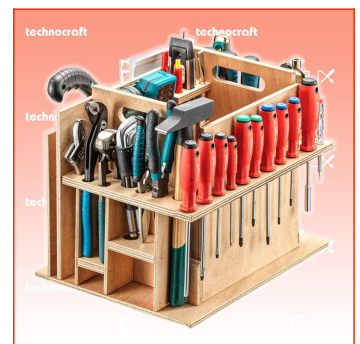

Fux Elektrowerkzeuge GmbH

Dorfstrasse 20b • 4444 Rümlingen

Telefon: 062 791 44 44

Natel: 079 247 44 44

Fax: 062 299 26 74

info@fuxtools.ch • www.fuxtools.ch

- Elektrowerkzeuge
- Rasenmäher
- Benzin-Geräte
- Kleingeräte
- Verkauf und Rep.

PDF erstellt am: 26.06.2026

Alle Angaben ohne Gewähr und solange Vorrat reicht!

Technocraft WOODY BOXX 2 L-Boxx

Bestell- und Artikelnummer: 2006115

Listenpreis CHF 469.00

Fuxpreis CHF 413.00

inklusive 8.1% MwSt

Frankolieferung

Beschreibung

Die L-Boxx WOODY BOXX 2 ist mehr als nur eine Werkzeugkiste. Mit 81 speziell ausgewählten Werkzeugen für Holzverarbeiter sind alle Werkzeuge sorgfältig in einem für die L-BOXX massgefertigten, neu optimierten herausnehmbaren Holzeinsatz verstaut. Dieses durchdachte Design passt perfekt zum mobilen Arbeiten und lässt sich mühelos in jedes Fahrzeugeinrichtungs-System von Sortimo integrieren. Sie kann bis zu 25 kg tragen und ihr widerstandsfähiger Deckel unterstützt Gewichte von bis zu 100 kg.

- Massgefertigter, optimierter und herausnehmbarer Holzeinsatz für saubere Aufbewahrung
- Nahtlose Integration in Sortimo-System ohne Adapter
- Tragkraft von 25 kg mit einem Deckel, der bis zu 100 kg aushält

Technische Daten

- Abmessung 445 x 358 x 390 mm
- Gewicht 13.5 kg

Standard-Ausrüstung