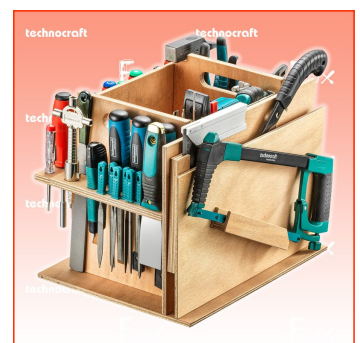

Fux Elektrowerkzeuge GmbH

Dorfstrasse 20b • 4444 Rümlingen

Telefon: 062 791 44 44

Natel: 079 247 44 44

Fax: 062 299 26 74

info@fuxtools.ch • www.fuxtools.ch

- Elektrowerkzeuge
- Rasenmäher
- Benzin-Geräte
- Kleingeräte
- Verkauf und Rep.

PDF erstellt am: 26.06.2026

Alle Angaben ohne Gewähr und solange Vorrat reicht!

Technocraft WOODY BOXX 2 L-Boxx

Bestell- und Artikelnummer: 2006115

Listenpreis CHF 469.00

Fuxpreis CHF 413.00

inklusive 8.1% MwSt

Frankolieferung

Beschreibung

Die L-Boxx WOODY BOXX 2 ist mehr als nur eine Werkzeugkiste. Mit 81 speziell ausgewählten Werkzeugen für Holzverarbeiter sind alle Werkzeuge sorgfältig in einem für die L-BOXX massgefertigten, neu optimierten herausnehmbaren Holzeinsatz verstaut. Dieses durchdachte Design passt perfekt zum mobilen Arbeiten und lässt sich mühelos in jedes Fahrzeugeinrichtungs-System von Sortimo integrieren. Sie kann bis zu 25 kg tragen und ihr widerstandsfähiger Deckel unterstützt Gewichte von bis zu 100 kg.

- Massgefertigter, optimierter und herausnehmbarer Holzeinsatz für saubere Aufbewahrung
- Nahtlose Integration in Sortimo-System ohne Adapter
- Tragkraft von 25 kg mit einem Deckel, der bis zu 100 kg aushält

Technische Daten

- Abmessung 445 x 358 x 390 mm
- Gewicht 13.5 kg

Standard-Ausrüstung