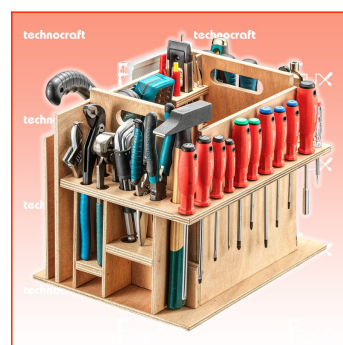

Frankolieferung

Beschreibung

Die L-Boxx WOODY BOXX 2 ist mehr als nur eine Werkzeugkiste. Mit 81 speziell ausgewählten Werkzeugen für Holzverarbeiter sind alle Werkzeuge sorgfältig in einem für die L-BOXX massgefertigten, neu optimierten herausnehmbaren Holzeinsatz verstaut. Dieses durchdachte Design passt perfekt zum mobilen Arbeiten und lässt sich mühelos in jedes Fahrzeugeinrichtungs-System von Sortimo integrieren. Sie kann bis zu 25 kg tragen und ihr widerstandsfähiger Deckel unterstützt Gewichte von bis zu 100 kg.

- Massgefertigter, optimierter und herausnehmbarer Holzeinsatz für saubere Aufbewahrung
- Nahtlose Integration in Sortimo-System ohne Adapter
- Tragkraft von 25 kg mit einem Deckel, der bis zu 100 kg aushält

Technische Daten

- Abmessung 445 x 358 x 390 mm
- Gewicht 13.5 kg

Standard-Ausrüstung

- technocraft L-Boxx WOODY BOXX leer
- technocraft Werkzeug-Einsatz WOODY BOXX 2
- technocraft Rollgabelschlüssel 10
- technocraft Innensechskant-Kugelkopf-Schlüssel-Satz 8-tlg
- technocraft Bit-/Schraubendreherhalter 1/4"
- technocraft Bit-Box PRO 32-tlg
- technocraft Schlitz-Schraubendreher 1 BLK
- technocraft Schlitz-Schraubendreher 2 BLK
- technocraft Schlitz-Schraubendreher 3 BLK
- technocraft Schlitz-Schraubendreher 4 BLK
- technocraft TX-Schraubendreher T15 BLK
- technocraft TX-Schraubendreher T20 BLK
- technocraft TX-Schraubendreher T25 BLK
- technocraft PZ-Schraubendreher 1 BLK
- technocraft PZ-Schraubendreher 2 BLK
- technocraft Spannungsprüfer 65 BLK
- technocraft Sicherheits-Schreinerhammer 25 mm
- technocraft Universalschere, gerade, rostfrei
- technocraft Beisszange 200 mm
- technocraft Kombizange 180 mm
- technocraft Wasserpumpenzange durchgesteckt