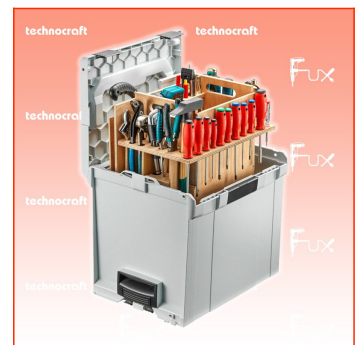

Fux Elektrowerkzeuge GmbH

Dorfstrasse 20b • 4444 Rümlingen

Telefon: 062 791 44 44

Natel: 079 247 44 44

Fax: 062 299 26 74

info@fuxtools.ch • www.fuxtools.ch

- Elektrowerkzeuge
- Rasenmäher
- Benzin-Geräte
- Kleingeräte
- Verkauf und Rep.

PDF erstellt am: 26.06.2026

Alle Angaben ohne Gewähr und solange Vorrat reicht!

Technocraft WOODY BOXX 2 L-Boxx

Bestell- und Artikelnummer: 2006115

Listenpreis CHF 469.00

Fuxpreis CHF 413.00

inklusive 8.1% MwSt

Frankolieferung

Beschreibung

Die L-Boxx WOODY BOXX 2 ist mehr als nur eine Werkzeugkiste. Mit 81 speziell ausgewählten Werkzeugen für Holzverarbeiter sind alle Werkzeuge sorgfältig in einem für die L-BOXX massgefertigten, neu optimierten herausnehmbaren Holzeinsatz verstaut. Dieses durchdachte Design passt perfekt zum mobilen Arbeiten und lässt sich mühelos in jedes Fahrzeugeinrichtungs-System von Sortimo integrieren. Sie kann bis zu 25 kg tragen und ihr widerstandsfähiger Deckel unterstützt Gewichte von bis zu 100 kg.

- Massgefertigter, optimierter und herausnehmbarer Holzeinsatz für saubere Aufbewahrung
- Nahtlose Integration in Sortimo-System ohne Adapter
- Tragkraft von 25 kg mit einem Deckel, der bis zu 100 kg aushält

Technische Daten

- Abmessung 445 x 358 x 390 mm
- Gewicht 13.5 kg

Standard-Ausrüstung