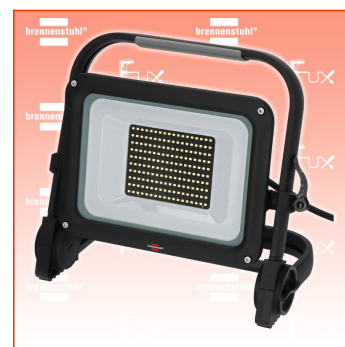

inklusive 8.1% MwSt

Versand CHF 15.00

Beschreibung

Der LED Strahler JARO 14062 M ist ein extrem energieeffizienter LED-Fluter mit 100W Leistung, der höchsten Ansprüchen gerecht wird. Durch die Schutzart IP65 (staubdicht und strahlwassergeschützt) eignet er sich nicht nur für die Ausleuchtung im Innenbereich, sondern idealerweise für den Einsatz in Außenbereichen. Der LED Außenstrahler überzeugt außerdem durch seine extrem flache Bauform und seine Robustheit. Die verbauten Everlight SMD-LEDs sorgen für eine außergewöhnlich lange Lebensdauer und ihre spezielle Lichtstreuung für großflächige Ausleuchtung. Durch die Betätigung des Schalters an der Rückseite können die verschiedenen Lichtstufen 100% - 50% - 25% eingestellt werden, sodass die Lichtstärke an die individuellen Bedürfnisse angepasst werden kann. Zudem überzeugt der LED-Strahler durch folgende Eigenschaften:

- Leistung: 100W
- Lichtstrom: 11500lm
- Schaltstufen: 100% - 50% - 25%
- Frontscheibe aus Sicherheitsglas
- Farbtemperatur: 6500K
- Schlagfestigkeit: IK08
- Extrem kompakter und leichter LED Bauscheinwerfer mit einer Leistung von 100W eignet sich bestens für den Einsatz im Außenbereich dank der Schutzart IP65 (staubdicht und strahlwassergeschützt)
- LED Baustrahler mit Leichtem und klappbarem Alurahmen, Kunststoff-Schutzecken und Tragegriff - perfekt für die Verwendung auf Baustellen, in Garagen oder Werkstätten
- Energieeffizienter und wartungsfreier LED Arbeitsstrahler mit superhellen Everlight SMD-LEDs, welche einen Lichtstrom von 11500lm erzeugen, verfügt über eine Schnellverriegelung am Gestell - ideal für eine einhändige Arretierung des Strahlers
- Stufenlos schwenkbare LED Arbeitsleuchte mit modernem und robustem Aluminium-Gehäuse sorgt für perfektes Arbeitslicht in jedem Winkel - zusätzlich verfügt der Strahler über einen Schalter mit Lichtstufenfunktion 100% - 50% - 25%
- Mobiler LED Strahler JARO mit 5m Kabellänge (H07RN-F 3G1.0) und einer Frontscheibe aus Sicherheitsglas