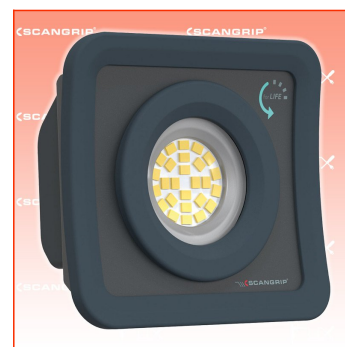

MWST Nr.
CHE-113.604.739 MWST

Fux Elektrowerkzeuge GmbH

Dorfstrasse 20b • 4444 Rümlingen

Telefon: 062 791 44 44

Natel: 079 247 44 44

Fax: 062 299 26 74

info@fuxtools.ch • www.fuxtools.ch

- Elektrowerkzeuge
- Rasenmäher
- Benzin-Geräte
- Kleingeräte
- Verkauf und Rep.

PDF erstellt am: 26.06.2026

Alle Angaben ohne Gewähr und solange Vorrat reicht!

Scangrip NOVA MINI Kompakter Akku-Flutlichtstrahler for LIFE

Bestell- und Artikelnummer: 03.6200

Listenpreis CHF 81.72

Fuxpreis CHF 69.00

inklusive 8.1% MwSt

Versand CHF 15.00

Beschreibung

Ultrakompakte Akku-Arbeitsleuchte mit 1000 Lumen

NOVA MINI ist eine USB-C-Handarbeitsleuchte mit Akku, die unentbehrlich für Profis ist. Mit ihren kompakten Abmessungen ist sie besonders tragbar und lässt sich leicht durch den Tag tragen. Sie verfügt über ein patentiertes SMART GRIP 4-in-1-System, das mehrere Funktionen in einem einzigen Bauteil vereint. Der Ring an der Lampe, der auf der Funktionalität basiert, die Sie z. B. von Mobiltelefonen kennen, verbessert den Griffkomfort bei längerem Gebrauch und verbessert das ergonomische Gesamterlebnis. Der Clip lässt sich sicher an dem Arbeitsgürtel befestigen, so dass Sie die Leuchte den ganzen Tag über bei sich tragen können. Ein starker eingebauter Magnet ermöglicht eine flexible Positionierung, wenn Sie beide Hände für eine Aufgabe benötigen. Außerdem kann der SMART GRIP auf jeder Oberfläche als Standfuß dienen.

NOVA MINI ist langlebig und beständig gegen Wasser und Staub (IP65). Sie ist mit einem hocheffizienten Multi-LED-Design mit 26 LEDs ausgestattet und liefert bis zu 1000 Lumen - was für eine so kleine Lampe absolut einzigartig ist. Darüber hinaus gibt die benutzerfreundliche Batterieanzeige an, wie viel Strom noch übrig ist.